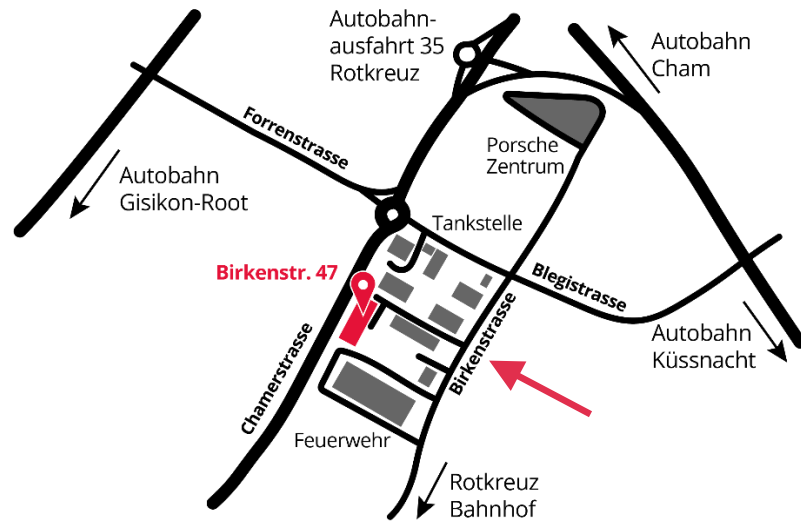

## Anfahrt Ruepp & Partner AG und Holdener Treuhand AG – Birkenstrasse 47, 6343 Rotkreuz

Zufahrt via Blegistrasse → Birkenstrasse

Der Eingang befindet sich auf der **Ostseite** des Gebäudes (Seite Birkenstrasse).  
Besucherparkplätze befinden sich links vom Eingang.

Eingang **links** benutzen, da es 2 getrennte Treppenhäuser gibt!